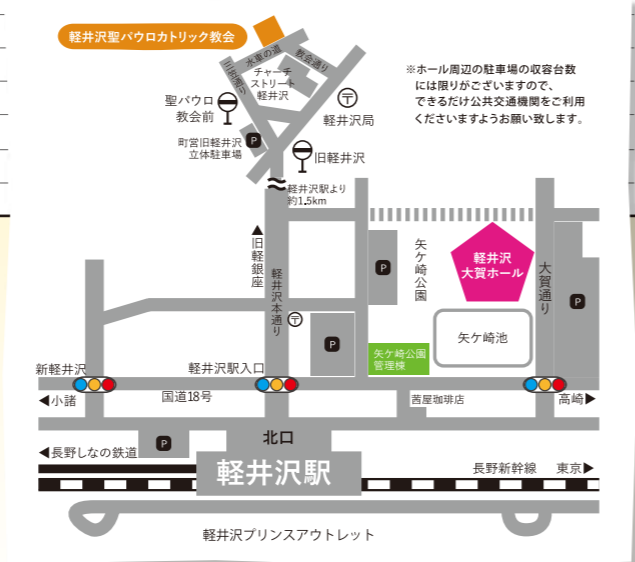

KICFを楽しむなら通し券がおトク!

- P3-A 3日間通し券(一般) 16,000円
- P3-S 3日間通し券(学生) 9,000円
- P-26 1日通し券(26日) 5,000円
- P-27 1日通し券(27日) 8,000円
- P-28 1日通し券(28日) 5,000円

【主催】 研友会
【協力】 東京電化株式会社 株式会社 JTB 関東 株式会社秀光
【助成】 公益財団法人朝日新聞文化財団 台北駐日経済文化代表處 一般社団法人至東親善協会 一般財団法人台湾協会
【後援】 軽井沢町 軽井沢町教育委員会 軽井沢町商工会 軽井沢観光協会 財団法人八十二文化財団 JCD 日本合唱指揮者協会 東京都合唱連盟 毎日新聞

【会場】
軽井沢大賀ホール
 〒389-0104 長野県北佐久郡軽井沢町軽井沢東28-4
 TEL:0267-42-0055
 JR東京駅より長野新幹線で約70分/JR軽井沢駅より徒歩7分
矢ヶ崎公園管理棟
 〒389-0104 長野県北佐久郡軽井沢町軽井沢東28-1
 JR軽井沢駅より徒歩3分
軽井沢聖パウロカトリック教会
 〒389-0102 長野県北佐久郡軽井沢町軽井沢179
 JR軽井沢駅より東横線バス「北軽井沢」行き約5分
 または西武高原バス「草津方面」行き約5分
 いずれも「旧軽井沢」バス下車 徒歩6分